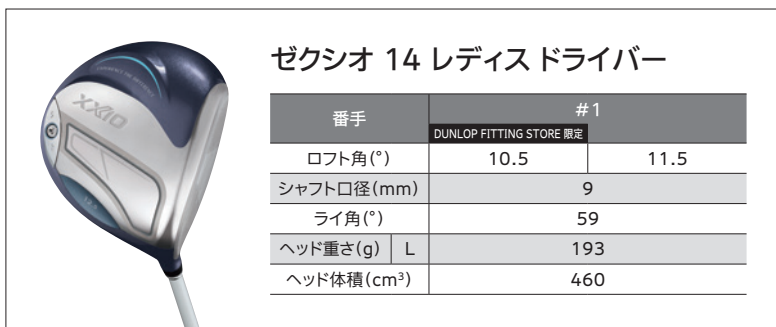

XXIO 14 LADIES

ゼクシオ 14 レディースドライバー

番手	#1	
	DUNLOP FITTING STORE 限定	
ロフト角(°)	10.5	11.5
シャフト口径(mm)	9	
ライ角(°)	59	
ヘッド重さ(g) L	193	
ヘッド体積(cm³)	460	

XXIO MP1400L

価格: 101,200円 (税抜価格 92,000円)

※グリップ変更する際は、1本につき別途1,650円(税抜価格 1,500円)の追加料金が必要となる場合があります。

硬度	調子	重さ(g)	トルク	インターナショナル・フレックス・コード
A	中	39	7.0	2221
L	中	38	7.0	2210

※このクラブの長さは<60度法>表記です。

※ロフト10.5°/11.5°のバランスです。(ロフト12.5°/13.5°のバランスは別記載)

シャフト	硬度	グリップ	口径	標準長さ(インチ)									
				43.50 バランス	43.75 バランス	44.00 バランス	44.25 バランス	44.50 バランス	クラブ重量	44.75 バランス	45.00 バランス	45.25 バランス	45.50 バランス
XXIO MP1400L	A	ゼクシオ14 レディース専用 WEIGHT PLUSフルラバー	62	C1	C2	C4	C5	C6	264	C7	C9	D0	D1

※このクラブの長さは<60度法>表記です。

※ロフト10.5°/11.5°のバランスです。(ロフト12.5°/13.5°のバランスは別記載)

シャフト	硬度	グリップ	口径	標準長さ(インチ)									
				43.00 バランス	43.25 バランス	43.50 バランス	43.75 バランス	44.00 バランス	クラブ重量	44.25 バランス	44.50 バランス	44.75 バランス	45.00 バランス
XXIO MP1400L	L	ゼクシオ14 レディース専用 WEIGHT PLUSフルラバー	62	B8	B9	C1	C2	C3	262	C4	C6	C7	C8